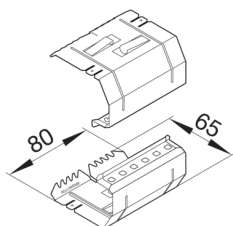

BRS6517091

BRS651709

Skarv till BRS 170 kabelkanal

Teniska funktioner

Anslutning

Skarv Ingen koppling

Lock, dörr

Lockbredd 80 mm

Antal monterbara lock 1

Material

Färg Förzinkad

Material Stålbleck

Råmaterialgrupp stål

Typ av ytbehandling Förzinkad

Dimensioner

Kanalhöjd 65 mm

Längd 2000 mm

Kanalbredd 170 mm

Utrustning

Antal kammare 1

Användning

Anslutningstyp Koppling

Standard (er)

RoHs-direktiv frivillig efterlevnad