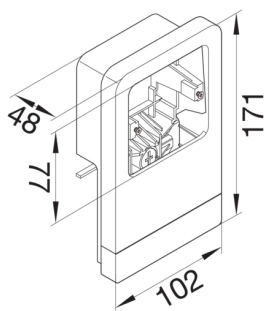

SL200809119016

Uttag universal SL20080 Vit

Teniska funktioner

Utförande

Montagesätt Kläm och skruvbar

Utförande

Antibakteriell behandling nej

Kompatibilitet

Kompatibelt för installation i apparatdosor Standard 60mm

Material

Färg RAL 9016

Färg vit

RAL-färg RAL 9016

Material Plast

Råmaterialgrupp blandade material

Dimensioner

Djup installerad produkt 48 mm

Höjd installerad produkt 171 mm

Kanalhöjd 80 mm

Längd 102 mm

Kanalbredd 20 mm

Format Överbliven kabel

Montage

Monteringssätt horisontell

Tillbehör

Bestyckad med Tom

Utrustning

Antal enheter 1

Standard (er)

Godkännande CE

RoHS-direktiv frivillig efterlevnad

Säkerhet

Kapslingsklass IP IP40

Halogenfri ja

Slaghållfasthet IK07

Användningsvillkor

Driftstemperatur 5...60 °C