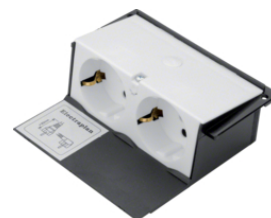

Bestyckad apparatdosa för låga golvboxar

Beskrivning	Förp.	Ref.nr.	E-nr.
Appdosa med 2-v KDQ08/E04 Vit	68	GBES29010	1156062
Appdosa med 2-v KDQ08/E04 Oran	68	GBES22004	1156063