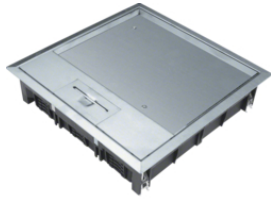

Golvbox rostfri VEQ12, 12 platser

Beskrivning	Förp.	Ref.nr.	E-nr.
Golvbox VQ12 golv 12mm Rostfri	1	VEQ1212E	1155889