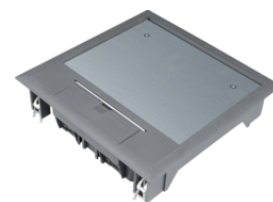

Egenskaper:

- För upp till 6 installationsapparater i 2 apparatdosor GTVR300 och GTVD200

Beskrivning	Förp.	Ref.nr.	E-nr.
Golvbox VQ06 ytskikt 5mm Grå	1	VQ06057011	1155787
Golvbox VQ06 ytskikt 5mm Svart	1	VQ06059005	1155788
Golvbox VQ06 ytskikt 12mm Grå	1	VQ06127011	1155789
Golvbox VQ06 ytskikt 12mm Sv	1	VQ06129005	1155793