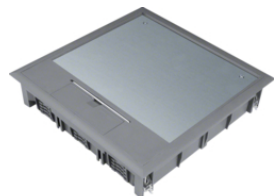

- Av polyamid enligt DIN EN 50085-1 och -2-2 för torra utrymmen och torrstädade golv
- Med mattskyddsram för beläggningstjocklek 5 eller 12 mm
- Universal-infästingssats för inbyggnad i golvboxar, kanalsystem, dubbel- eller installationsgolv
- Min. inbyggnadsdjup med 5 mm golvbeläggningsslag: 77 mm
- Min. inbyggnadsdjup med 12 mm golvbeläggning: 82 mm

Material:
Polyamid

Leveransfärger:
RAL 7011, antracit
RAL 9005, svart

Golvbox VQ12, 12 platser, kvadratisk

Uttagsenhet VQ12

Egenskaper:

- För upp till 12 uttagsenheter i 3 apparatdosor GTVR400 och GTVD300

- Apparatboxar stegvis sänkbara till 18 mm
- Inklusive kabelfäste
- Yttermått: 263 x 263 mm
- Inbyggnadsmått: 244 x 244 mm

VQ12057011

Beskrivning	Förp.	Ref.nr.	E-nr.
Golvbox VQ12 ytskikt 5mm Grå	1	VQ12057011	1155881
Golvbox VQ12 ytskikt 5mm Svart	1	VQ12059005	1155882
Golvbox VQ12 ytskikt 12mm Grå	1	VQ12127011	1155887
Golvbox VQ12 ytskikt 12mm Sv	1	VQ12129005	1155888