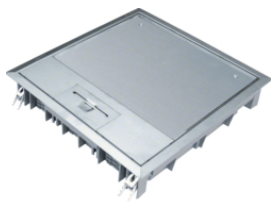

VR06057011

Golvbox rostfri VEQ12, 12 platser

Beskrivning	Förp.	Ref.nr.	E-nr.
Golvbox VQ12 golv 12mm Rostfri	1	VEQ1212E	1155889

VEQ1212E

Golvbox rostfri VEE09, 9 platser

Beskrivning	Förp.	Ref.nr.	E-nr.
Golvbox VE09 golv 12mm Rostfri	1	VEE0912E	1155854