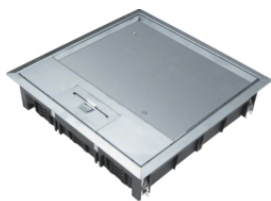

Golvbox rostfri VEQ06, 6 platser

Beskrivning	Förp.	Ref.nr.	E-nr.
Golvbox VQ06 golv 12mm Rostfri	1	VEQ0612E	1155794