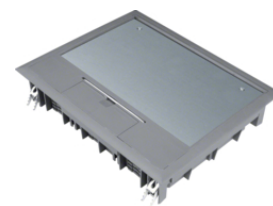

Golvbox VE09, 9 platser, rektangulär

Uttagsenhet VE09

- Apparatboxar stegvis sänkbara till 18 mm
- Inklusive kabelfäste
- Yttermått: 219 x 272 mm
- Inbyggnadsmått: 200 x 253 mm

Egenskaper:

- För upp till 9 installationsapparater i 3 apparatdosor GTVR300 och GTVD200

Beskrivning	Förp.	Ref.nr.	E-nr.
Golvbox VE09 ytskikt 5mm Grå	1	VE09057011	1155814
Golvbox VE09 ytskikt 5mm Svart	1	VE09059005	1155834
Golvbox VE09 ytskikt 12mm Grå	1	VE09127011	1155840
Golvbox VE09 ytskikt 12mm Sv	1	VE09129005	1155842