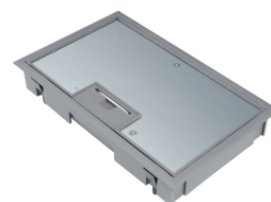

Golvbox låg, 4 platser, viklock

Beskrivning	Förp.	Ref.nr.	E-nr.
Box låg viklock E04 5mm Grå	1	KDE04057011	1155783
Box låg viklock E04 5mm Sv	1	KDE04059005	1155784
Box låg viklock E04 8mm Grå	1	KDE04087011	1155785
Box låg viklock E04 8mm Sv	1	KDE04089005	1155786