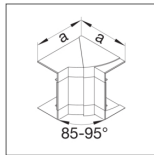

Innerhörn justerbart
Halogenfri PC - ABS