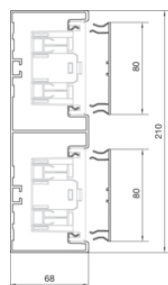

Max kabeldragning	Underdel	Överdel
Ø 11mm - Fyllnadssgrad	Aluminium	Aluminium
0.5 med/utan installation		

**BRA65210D**

23 / 50

**BRA652101DELN**

Aluminium  
Förp. 6 m

**BRA0802ELN**

Aluminium  
Förp. 32 m

23 / 50