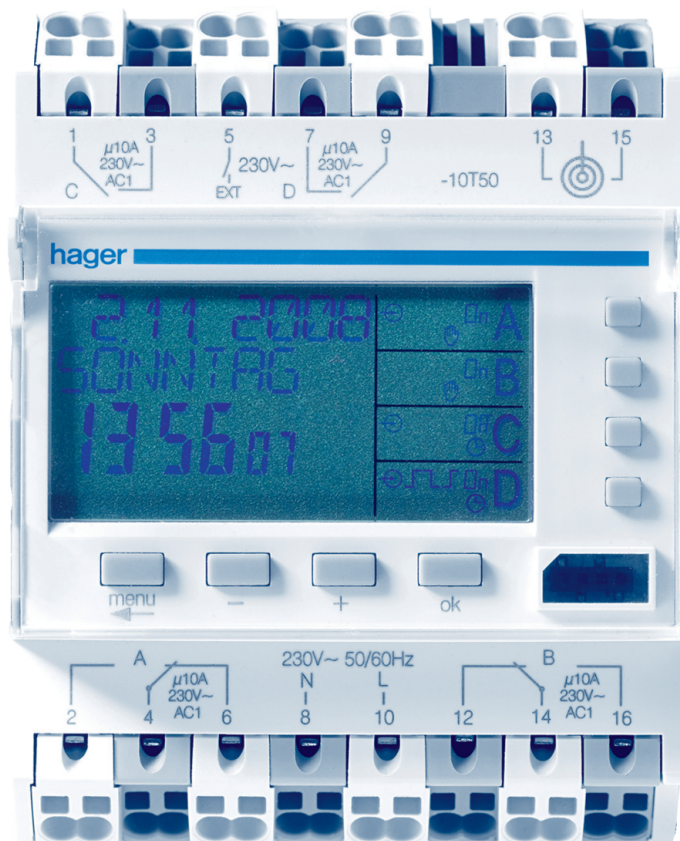

Tidsstyrning

Dags att byta teknik för komfort och ekonomi

Med Hagers digitala vecko- och årsur erbjuds en avancerad teknik för mer komfort och effektivitet. Nämnas bör då den innovativa programnyckeln för praktisk förvaring av gjord programmering. Och särskilt intressant kan detta vara för företagskunder:

Med programnyckeln kan man enkelt och flexibelt överföra programmeringen till ett eller fler, kopplingsur som skall ha samma tider inprogrammerade.