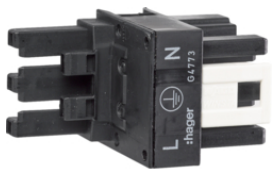

# Anslutningsmoduler för arbetsplatsen

**Sida**

Anslutningstillbehör	3
Bordsmoduler	5
Bordsmoduler Pop-up	6

**Anslutningsledning med stickpropp**

Beskrivning	Förp.	Ref.nr.	E-nr.
Ansl ledn 5m Stickpr-Wago 3-p	1	<b>G4761</b>	1157856

G4761

**Anslutningsledningar**

Beskrivning	Förp.	Ref.nr.	E-nr.
Ansl ledn 5-pol Wago 1,5m HF	5	<b>G4775</b>	1158283
Ansl ledn 5-pol Wago 2,5m	10	<b>G4779</b>	1158274

G4775

**Grenkontakt**

Beskrivning	Förp.	Ref.nr.	E-nr.
Grenkontakt Wago 3-polig	10	<b>G4773</b>	1158253

G4773

**Ingångsenhet**

Beskrivning	Förp.	Ref.nr.	E-nr.
Ingångsenhet Wago 3-polig	25	<b>G4703</b>	1158250

G4703

**Utgångsenhet**

Beskrivning	Förp.	Ref.nr.	E-nr.
Utgångsenhet Wago 3-polig	25	<b>G4713</b>	1158254

### Bordsmodul

Beskrivning	Förp.	Ref.nr.	E-nr.
Bordsmodul 3x230V 1xfäste	1	<b>G7067ELN</b>	1157480

G7067ELN