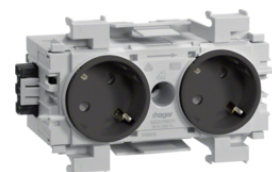

2-vägs uttag, 45°

Beskrivning	Förp.	Ref.nr.	E-nr.
Uttag 2-vägs BRx 45° Svart	10	GS20119011	1158175
Uttag 2-vägs BRx45° Röd	10	GS20113020	1158172
Uttag 2-vägs BRx 45° Grön	10	GS20116029	1158173