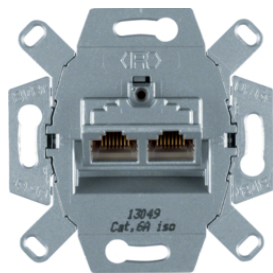

Datauttag 2xRJ45, Kat.6a, skärmat

Beskrivning	Förp.	Ref.nr.	E-nr.
Datauttag 2xRJ45 Kat 6A Sk Fm	10	G3140	5117201

G3140