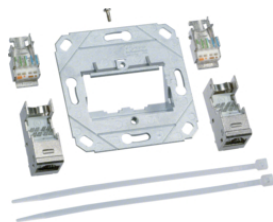

Datauttag

- Datauttag Kat.6a, 500 MHz
- 2 x RJ45, 8/8
- LSA plint
- Tillverkad enligt EN55022 och EN50082T1
- Skärmat och oskrämat med fästram samt uttag utan fästram

Antennuttag

- Anslutning för TV/Radio/Satelit- TV

Material:

PVC alt. PC/ABS halogenfritt

Standardfärger:

RAL9010 fjällvitt,Alu-färg

Datauttag 2xRJ45, Kat.6a, skärmat med lös fästram

Beskrivning	Förp.	Ref.nr.	E-nr.
Datauttag 2xRJ45 Kat 6A skärm	10	G3150	5117203
Datauttag 2xRJ45 Kat 6 oskrärm	1	G3155	5117205

G3150