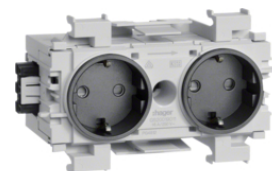

Uttagssystem

Uttagen ansluts med in- och utgångsenheter som appliceras på matande ledningar.

För matning mellan uttag och arbetsplatser används med fördel färdigmonterade längder (Energibussen).

In och utgångsenheter klarar kabeldimensioner från 0,5-4 mm²

G4041 är försedd med vridbara brunnar för att kunna användas t ex vid vertikalt monterade kanaler.

Material: Halogenfri plast.

Uttagsramar

- Det finns ramar med eller utan märkskylt
- Ramarna har stor tolerans vid kapning av kanalfronter och är sammankopplingsbara

Material: PVC alt. halogenfri plast (PC/ABS)

Leveransform: Kompletta ram

2-vägs uttag

Beskrivning	Förp.	Ref.nr.	E-nr.
Uttag 2-vägs BRx Svart	10	GS20019011	1157970
Uttag 2-vägs BRx Grön	10	GS20016029	1157972
Uttag 2-vägs BRx Röd	10	GS20013020	1157971