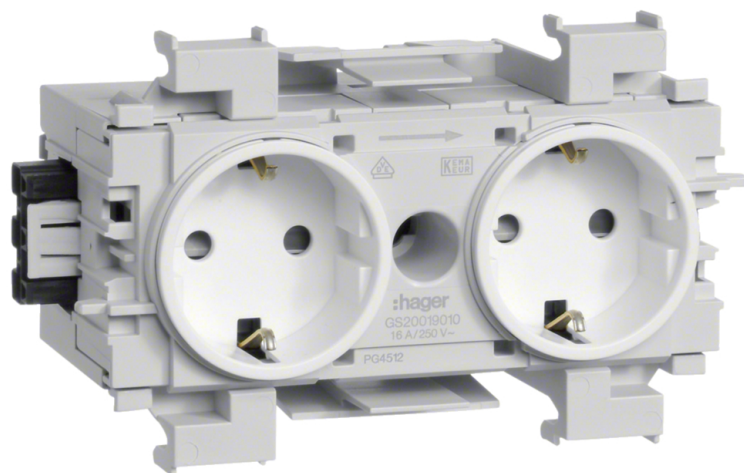

# Uttagssystem med infästning i kanalfront

## Uttagsinsatser

2- och 3-vägsuttagen kan anslutas med snabbanslutningar för kabel i botten på uttaget och är också försedda med WAGO-kontakter - välj det du tycker passar bäst.

Ramarna har enkel uppmärkning och är sammankopplingsbara.

Multi-kitet för data är försedd med 6 olika centrumbrickor för valfritt datafabrikat.

---

Uttagssystem med infästning i kanalfront, systo	3
Uttagssystem och ramar, 2-fack	4
Uttagssystem och ramar, 3-fack	6
Strömförsörjning för uttagssystem - Energibuss	7
Multikit för Datauttag	9
Vippor till Berker strömställarsystem	10
Data-/antennuttag och ramar	11
BRP/BRHP/BRA/BRS, apparatdosor	12
Apparatdosa och ramar för CEE-uttag upp till 32 A, frontinfästning	14

G4041 är försedd med vridbara brunnar för att kunna användas t ex vid vertikalt monterade kanaler.

Material: Halogenfri plast.