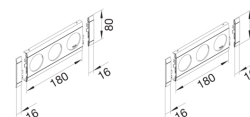

GB08030LAN