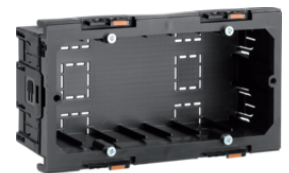

Apparatdosa 2-fack för produkter med 60mm-infästning, frontmonterad

Beskrivning	Förp.	Ref.nr.	E-nr.
App dosa externa prod 2-fack	1	G2860	1158303