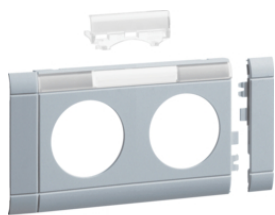

Uttagsramar med märkskylt, 2-fack, PC/ABS halogenfri

Uttagsramar

Ramarna har stor tolerans vid kapning av kanalfronter och är sammankopplingsbara

Material: Halogenfri plast (PC/ABS)

Leveransform: Kompletta ram

Beskrivning	Förp.	Ref.nr.	E-nr.
Frontram 2-f 80mm märk Alufärg	1	GB08021LAN	1155659
Frontram 2-f 80mm märkf Sv	1	GB080219011	1155658

GB08021LAN