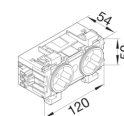

GS20119011