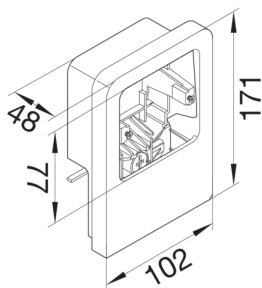

SL200559119011

Uttag universal SL20055 Svart

Teniska funktioner

Utförande

Montagesätt Kläm och skruvbar

Kompatibilitet

Kompatibelt för installation i apparatdosor Standard 60mm

Material

Färg grafit svart

RAL-färg RAL 9011

Material Plast

Råmaterialgrupp blandade material

Dimensioner

Djup 48 mm

Höjd 145 mm

Kanalhöjd 55 mm

Längd 102 mm

Kanalbredd 20 mm

Format Överbliven kabel

Tillbehör

Bestyckad med Tom

Utrustning

Antal enheter 1

Standard (er)

Godkännande CE

RoHS-direktiv frivillig efterlevnad

Säkerhet

Halogenfri ja

Temperatur

Omgivningstemperatur -5...65 °C