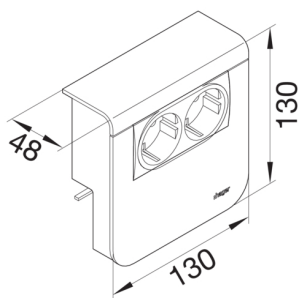

SL20080920D1

Uttag SL20080 STD+2xCat 6 Alu

Teniska funktioner

Utförande

Montagesätt Kläm och skruvbar

Utförande

Antibakteriell behandling nej

Kompatibilitet

Kompatibelt för installation i apparatdosor redan monterad

Anslutning

utloppsriktning (för datakontakter av koppar) botten

Huvud elektriska egenskaper

Märkspänning 230 V

Ström

Nominell märkström 16 A

Material

Färg Aluminium

Färg aluminiumoptik

Material Plast

Råmaterialgrupp blandade material

Yta Lackerad

Dimensioner

Djup installerad produkt 48 mm

Höjd installerad produkt 130 mm

Kanalhöjd 80 mm

Längd 130 mm

Kanalbredd 20 mm

Format Överbliven kabel

Montage

Monteringssätt horisontell

Anslutning

Anslutningstyp LSA-kompatibel

Tillbehör

Bestyckad med Väggtuttag + datauttag

Utrustning

Antal enheter 2