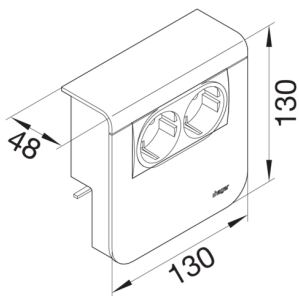

SL200809079011

Uttag SL20080 2xCat 6 Svart

Teniska funktioner

Utförande

Montagesätt Kläm och skruvbar

Utförande

Antibakteriell behandling nej

Kompatibilitet

Kompatibelt för installation i apparatdosor redan monterad

Anslutning

utloppsriktning (för datakontakter av koppar) botten

Material

Färg grafit svart

RAL-färg RAL 9011

Material Plast

Råmaterialgrupp blandade material

Dimensioner

Djup installerad produkt 48 mm

Höjd installerad produkt 130 mm

Kanalhöjd 80 mm

Längd 130 mm

Kanalbredd 20 mm

Format Överbliven kabel

Montage

Monteringssätt horisontell

Anslutning

Anslutningstyp LSA-kompatibel

Tillbehör

Bestyckad med Datauttag

Utrustning

Antal enheter 2

Standard (er)

Godkännande CE

RoHS-direktiv frivillig efterlevnad