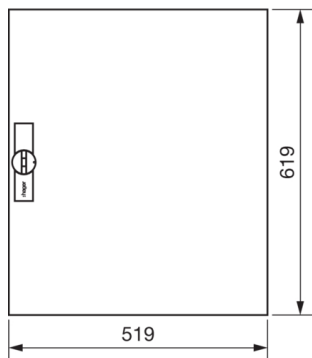

### Dörr höger för FWB42/44S

Teniska funktioner

#### Dimensioner

Djup installerad produkt	12 mm
Höjd installerad produkt	619 mm
Bredd installerad produkt	519 mm