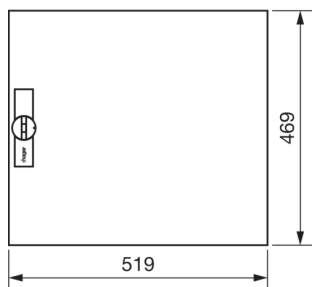

FZ002N

Dörr höger för FWB32/34S

Teniska funktioner

Lock, dörr

Typ av dörrlås	Klaffhandtag med låsstång
Antal nyckellås på dörren	1
Dörrtyp för kopplingskåp	Deldörr
Transparent kåpa eller dörr	nej

Material

Färg	vit
Färg	vit
RAL-färg	RAL 9010 - Ren vit
Material	Stålbleck
Yta	Pulverlackad

Dimensioner

Djup installerad produkt	12 mm
Höjd installerad produkt	469 mm
Bredd installerad produkt	519 mm

Utrustning

Antal rader	3
Antal fält	2
Antal nycklar	1

Standard (er)

Europeiskt direktiv WEEE	ej berörd
--------------------------	-----------