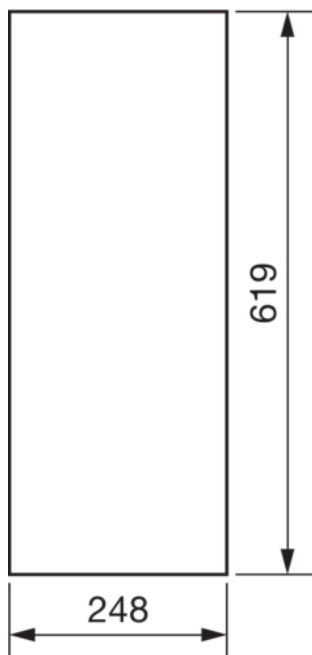

FZ007N

Dörr vänster till FWB43S

Teniska funktioner

Lock, dörr

Typ av dörrlås	Inget lås
Dörrtyp för kopplingskåp	Deldörr
Transparent kåpa eller dörr	nej

Material

Färg	vit
Färg	vit
RAL-färg	RAL 9010 - Ren vit
Material	Stålbleck
Yta	Pulverlackad

Dimensioner

Djup installerad produkt	12 mm
Höjd installerad produkt	619 mm
Bredd installerad produkt	248 mm

Utrustning

Antal fält	1
------------	---

Standard (er)

Europeiskt direktiv WEEE	ej berörd
--------------------------	-----------