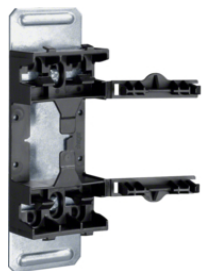

Fästkonsol

Beskrivning	Förp.	Ref.nr.	E-nr.
Konsol till BKIS 12,5mm/25mm	25	BKIS130MHU	1155297

BKIS130MHU