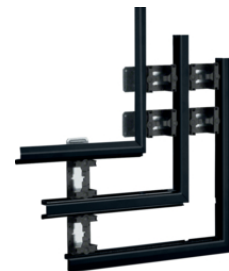

BKIS251305D9011

BKIS - Ändstycke för dubbelgips, plåt

Beskrivning	Förp.	Ref.nr.	E-nr.
Ändstycke BKIS 25mm E Svart	1	BKIS251306E901 1	1155331
Ändstycke BKIS 25mm E Vit	1	BKIS251306E901 6	1157483