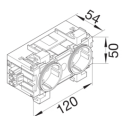

2-vägs uttag, 60 mm

Beskrivning	Förp.	Ref.nr.	E-nr.
Uttag 2-vägs BRx Svart	10	GS20019011	1157970
Uttag 2-vägs BRx Grön	10	GS20016029	1157972
Uttag 2-vägs BRx Röd	10	GS20013020	1157971

GS20019011

3-vägs uttag, 60 mm

Beskrivning	Förp.	Ref.nr.	E-nr.
Uttag 3-vägs BRx Svart	10	GS30019011	1157458
Uttag 3-vägs BRx Grön	10	GS30016029	1157456
Uttag 3-vägs BRx Röd	10	GS30013020	1157457

GS30019011