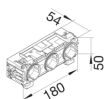

2-vägs uttag, 60 mm

Beskrivning	Förp.	Ref.nr.	E-nr.
Uttag 2-vägs BRx Svart	10	GS20019011	1157970
Uttag 2-vägs BRx Grön	10	GS20016029	1157972
Uttag 2-vägs BRx Röd	10	GS20013020	1157971

GS20019011

3-vägs uttag, 60 mm

Beskrivning	Förp.	Ref.nr.	E-nr.
Uttag 3-vägs BRx Svart	10	GS30019011	1157458
Uttag 3-vägs BRx Grön	10	GS30016029	1157456
Uttag 3-vägs BRx Röd	10	GS30013020	1157457

GS30019011

Fästkonsol

Beskrivning	Förp.	Ref.nr.	E-nr.
Konsol till BKIS 12,5mm/25mm	25	BKIS130MHU	1155297

BKIS130MHU

Fästkonsol på platta, 1-fackskanal

Beskrivning	Förp.	Ref.nr.	E-nr.
Konsol BKIS vertikal E 1-fack	20	BKISKPE	1155340

BKISKPE