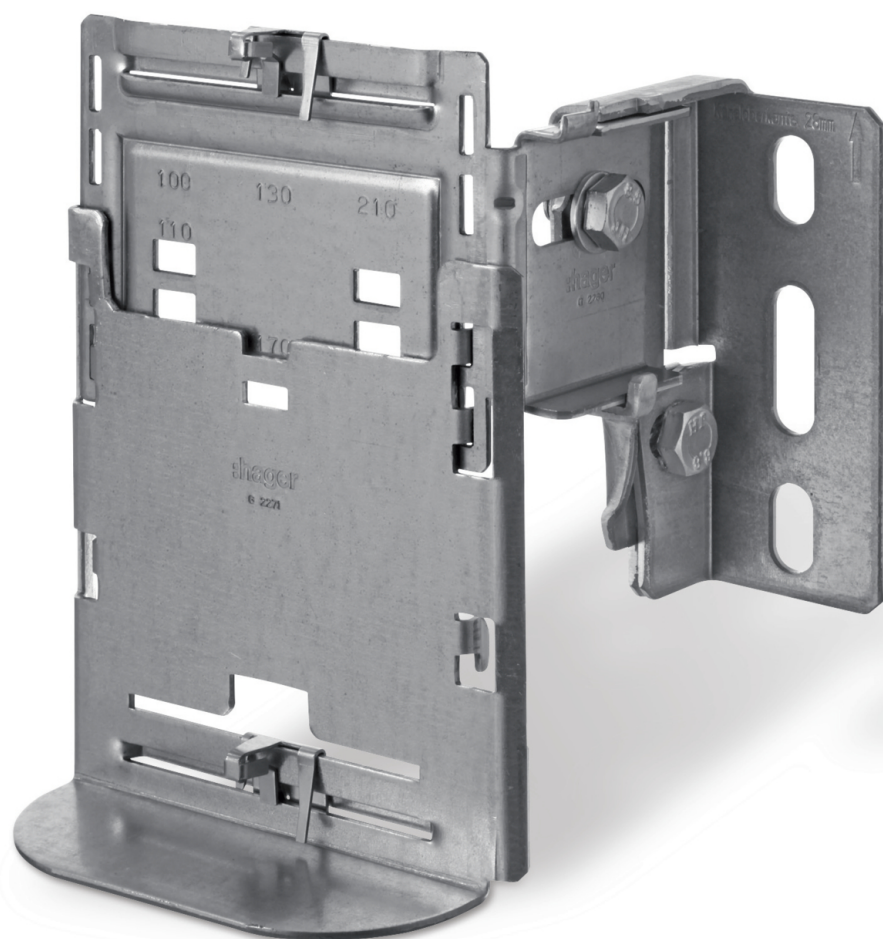

Tillbehör BRx fönsterbänkskanaler

Konsoler	3
Ventilationsgaller och tillbehör	4
Kanalsax	5
Ljudbarriär	6
Multimedia för Keystone infästning	7

- Konsoler för alla kanalstorlekar och material

Material:
Förzinkad plåt

G10015

Konsol, fast

Konsoler för alla kanalstorlekar och material
- Fast från vägg 15 mm

Komplett
Material:
Förzinkad plåt

Leveransform:

Beskrivning	Förp.	Ref.nr.	E-nr.
Fast konsol H100 15mm	1	G10015	1172390
Fast konsol H130 15mm	1	G13015	1172391
Konsol fast H170 15mm	1	G17015	1172392
Konsol fast H210 15mm	1	G21015	1172393

G2260

Konsol, ställbar

- Ställbara konsoler för alla kanal storlekar och material
- Ställbara från 53 - 460 mm
- Komplett konsol består av en adapterplatta och en konsol.
- Adapterplattan plockas ut efter kanalhöjd 110, 130/170 eller 210 mm.
- Konsolen plockas ut efter det avstånd man önskar mellanvägg och kanal.
- På konsolen finns en måttangivelse som talar om på vilken höjd kanalen hamnar. Det följer även med en plastdetalj som tillfälligt kan placeras på konsolen för att ytterligare förenkla måttangivelsen.
- Adapterplattan är försedd med avlastningshylla och clips för infästning av kanal.

Leveransform:
Konsol och adapterplatta var för sig
Material:
Förzinkad plåt

Beskrivning	Förp.	Ref.nr.	E-nr.
Konsol BRx 53-81mm	10	G2260	1158800
Konsol BRx 78-125mm	10	G2261	1158808
Konsol BRx 120-200mm	10	G2262	1158809
Konsol BRx 195-460mm	5	G2263	1158810