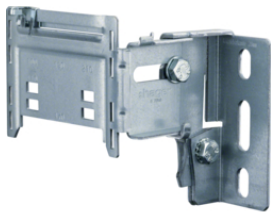

Tillbehör BRx fönsterbänkskanaler

Konsoler	3
Ventilationsgaller och tillbehör	4
Kanalsax	5
Ljudbarriär	6
Multimedia för Keystone infästning	7

- Konsoler för alla kanalstorlekar och material

Material:
Förzinkad plåt

G10015

Konsol, fast

Konsoler för alla kanalstorlekar och material
- Fast från vägg 15 mm

Komplett
Material:
Förzinkad plåt

Leveransform:

Beskrivning	Förp.	Ref.nr.	E-nr.
Fast konsol H100 15mm	1	G10015	1172390
Fast konsol H130 15mm	1	G13015	1172391
Konsol fast H170 15mm	1	G17015	1172392
Konsol fast H210 15mm	1	G21015	1172393

G2260

Konsol, ställbar

- Ställbara konsoler för alla kanal storlekar och material
- Ställbara från 53 - 460 mm
- Komplett konsol består av en adapterplatta och en konsol.
- Adapterplattan plockas ut efter kanalhöjd 110, 130/170 eller 210 mm.
- Konsolen plockas ut efter det avstånd man önskar mellanvägg och kanal.
- På konsolen finns en måttangivelse som talar om på vilken höjd kanalen hamnar. Det följer även med en plastdetalj som tillfälligt kan placeras på konsolen för att ytterligare förenkla måttangivelsen.
- Adapterplattan är försedd med avlastningshylla och clips för infästning av kanal.

Leveransform:
Konsol och adapterplatta var för sig
Material:
Förzinkad plåt

Beskrivning	Förp.	Ref.nr.	E-nr.
Konsol BRx 53-81mm	10	G2260	1158800
Konsol BRx 78-125mm	10	G2261	1158808
Konsol BRx 120-200mm	10	G2262	1158809
Konsol BRx 195-460mm	5	G2263	1158810