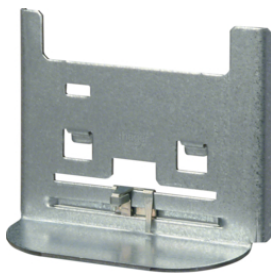

G10015

Konsol, fast

Konsoler för alla kanalstorlekar och material
- Fast från vägg 15 mm

Komplett
Material:
Förzinkad plåt

Leveransform:

Beskrivning	Förp.	Ref.nr.	E-nr.
Fast konsol H100 15mm	1	G10015	1172390
Fast konsol H130 15mm	1	G13015	1172391
Konsol fast H170 15mm	1	G17015	1172392
Konsol fast H210 15mm	1	G21015	1172393

G2260

Konsol, ställbar

- Ställbara konsoler för alla kanal storlekar och material
- Ställbara från 53 - 460 mm
- Komplett konsol består av en adapterplatta och en konsol.
- Adapterplattan plockas ut efter kanalhöjd 110, 130/170 eller 210 mm.
- Konsolen plockas ut efter det avstånd man önskar mellanvägg och kanal.
- På konsolen finns en måttangivelse som talar om på vilken höjd kanalen hamnar. Det följer även med en plastdetalj som tillfälligt kan placeras på konsolen för att ytterligare förenkla måttangivelsen.
- Adapterplattan är försedd med avlastningshylla och clips för infästning av kanal.

Leveransform:
Konsol och adapterplatta var för sig
Material:
Förzinkad plåt

Beskrivning	Förp.	Ref.nr.	E-nr.
Konsol BRx 53-81mm	10	G2260	1158800
Konsol BRx 78-125mm	10	G2261	1158808
Konsol BRx 120-200mm	10	G2262	1158809
Konsol BRx 195-460mm	5	G2263	1158810

G2270

Adapterplatta

- Adapterplatta för kanalhöjd 110, 130/170 eller 210 mm.

Material:
Förzinkad plåt

Leveransform:
Konsol och adapterplatta var för sig

Beskrivning	Förp.	Ref.nr.	E-nr.
Adapterplatta BRx 100mm	10	G2270	1158818
Adapterplatta BRx 130-170mm	10	G2271	1158819
Adapterplatta BRx 210mm	10	G2272	1158820