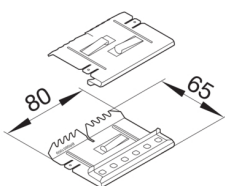

BRS6510091

Skarv till BRS 100 kabelkanal

Teniska funktioner

Anslutning

Skarv Ingen koppling

Lock, dörr

Lockbredd 80 mm

Antal monterbara lock 1

Material

Färg Förzinkad

Material Stålbleck

Råmaterialgrupp stål

Yta Förzinkad

Dimensioner

Kanalhöjd 65 mm

Längd 80 mm

Kanalbredd 100 mm

Utrustning

Antal kammare 1

Användning

Anslutningstyp Koppling

Standard (er)

RoHs-direktiv frivillig efterlevnad

Form