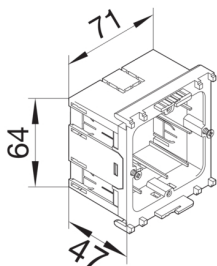

GLT4001

Apparatdosa univers 1-fack Grå

Teniska funktioner

Utförande

Montagesätt Skruvad

Utförande

Boxkonfiguration slutande

Utförande 1 fack

Kompatibilitet

Produktkompatibilitet För frontrastende Geräteeinbausysteme

Kompatibelt för installation i apparatdosor Standard 60mm

Material

Färg Ljusgrå

RAL-färg RAL 7035

Material Polyamid (PA)

Råmaterialgrupp plast

Yta ingen

Dimensioner

Djup 47 mm

Längd 71 mm

Bredd 64 mm

Montage

Monteringsmetoddosa Framsida

Monteringsmetod installationsenhet Klämma

Monteringsspår för apparater 60 mm

Utrustning

Antal enheter 1

Standard (er)

Godkännande CE

RoHS-direktiv frivillig efterlevnad

Säkerhet

Halogenfri ja