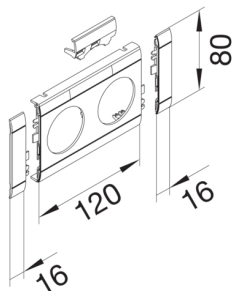

### Frontram 2-f 80mm märkf Sv

Teniska funktioner

#### Lock, dörr

Frontmonterad	Intern
Lockbredd	80 mm
Form på lock för väggkanal	Plan

#### Dimensioner

Längd	152 mm
Öppningsdiameter	48 mm