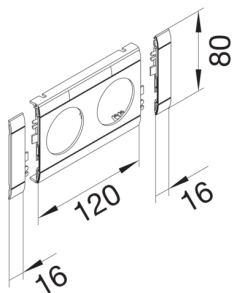

GB08020LAN

Frontram 2-f 80mm Alu-färg

Teniska funktioner

Utförande

Installationssätt	2-vägs kåpa
Kanalsystem	BR, BRN, BRA, BRS, BRH, BKIS, DA

Lock, dörr

Frontmonterad	Intern
Lockbredd	80 mm
Form på lock för väggkanal	Plan

Material

Färg	Aluminium
Material	ABS
Råmaterialgrupp	plast
Yta	Lackerad

Dimensioner

Längd	152 mm
Öppningsdiameter	48 mm

Utrustning

Antal utgångar (med lock för FBK)	2
-----------------------------------	---