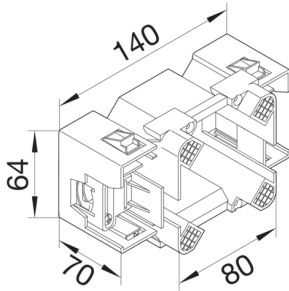

G2745

Apparatdosa CEE uttag BRx

Teniska funktioner

Utförande

Montagesätt Skruvad

Utförande

Boxkonfiguration slutande

Kompatibilitet

Djup 70 mm

Längd 140 mm

Bredd 64 mm

Montage

Monteringsmetoddosa Framsida

Monteringsmetod installationsenhet Klämma

Monteringsspår för apparater 60/67,5 mm

Utrustning