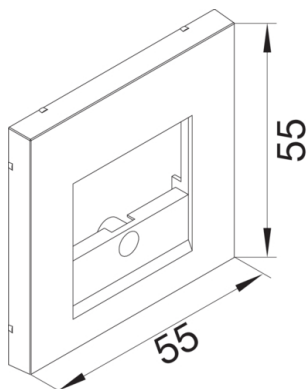

GZTAE3ALAN

C-bricka Mediauttag/USB Alu

Teniska funktioner

Utförande

Typ	TAE
Montagesätt	Kläm och skruvbar

Utförande

Utförande	3 fack
-----------	--------

Material

Färg	Aluminium
Färg	aluminiumoptik
RAL-färg	RAL 9006
Material	ABS
Råmaterialgrupp	plast
Yta	matt
Yta	Obehandlat
Transparent	nej

Dimensioner

Djup installerad produkt	13 mm
Höjd installerad produkt	55 mm
Bredd installerad produkt	55 mm