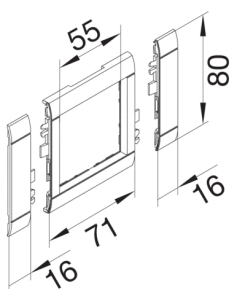

GR0800ALAN

Frontram för 55mm HF Alu-färg

Teniska funktioner

Utförande

Montagesätt Vägghanal

Utförande

Installationssätt Apparat med centrumbricka

Kanalsystem BR, BRA, BRS, BRH, BRN, BKIS, DA

Utförande 1 fack

Kompatibilitet

Produktkompatibilitet GLT5000, GLT5010, GLT4001, GLT1511

Kompatibelt för installation i apparatdosor Standard 60mm

Lock, dörr

Frontmonterad Intern

Lockbredd 80 mm

Form på lock för vägghanal Plan

Material

Färg Aluminium

Material ABS

Råmaterialgrupp plast

Yta Lackerad

Dimensioner

Längd 103 mm

Öppningsbredd 55 mm

Öppningshöjd 55 mm

Montage

Montage Modular

Utrustning

Antal utgångar (med lock för FBK) 1

Standard (er)

RoHS-direktiv frivillig efterlevnad

Säkerhet