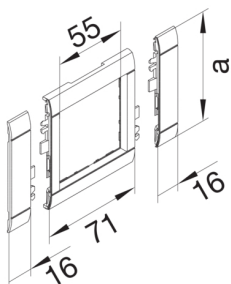

GR0800ALAN

Frontram för 55mm HF Alu-färg

Teniska funktioner

Utförande

Montagesätt Vägghanal

Utförande

Installationssätt Apparat med centrumbricka

Kanalsystem BR, BRA, BRS, BRH, BRN, BKIS, DA

Utförande 1 fack

Kompatibilitet

Produktkompatibilitet GLT5000, GLT5010, GLT4001, GLT1511

Kompatibelt för installation i apparatdosor Standard 60mm

Lock, dörr

Frontmonterad Intern

Lockbredd 80 mm

Form på lock för vägghanal Plan

Material

Färg Aluminium

Material ABS

Råmaterialgrupp plast

Yta Lackerad

Dimensioner

Längd 103 mm

Öppningsbredd 55 mm

Öppningshöjd 55 mm

Montage

Montage Modular

Utrustning

Antal utgångar (med lock för FBK) 1

Standard (er)

RoHS-direktiv frivillig efterlevnad

Säkerhet