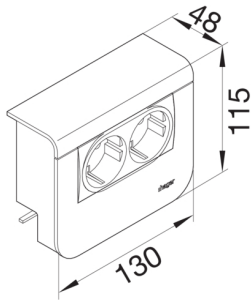

SL200559209016

Uttag SL20055 STD+2xKat.6 Vit

Teniska funktioner

Utförande

Montagesätt Kläm och skruvbar

Utförande

Antibakteriell behandling nej

Kompatibilitet

Kompatibelt för installation i apparatdosor redan monterad

Anslutning

utloppsriktning (för datakontakter av koppar) botten

Huvud elektriska egenskaper

Märkspänning 230 V

Ström

Nominell märkström 16 A

Material

Färg RAL 9016

Färg vit

RAL-färg RAL 9016

Material Plast

Råmaterialgrupp blandade material

Dimensioner

Djup installerad produkt 48 mm

Höjd installerad produkt 115 mm

Kanalhöjd 55 mm

Längd 130 mm

Kanalbredd 20 mm

Format Överbliven kabel

Anslutning

Anslutningstyp LSA-kompatibel

Tillbehör

Bestyckad med Vägguttag + datauttag

Utrustning

Antal enheter 2