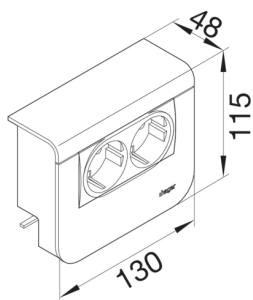

SL200559009016

Uttag SL20055 2xSTD Vit

Teniska funktioner

Utförande

Anslutningssystem	Andere
Montagesätt	Kläm och skruvbar

Utförande

Antibakteriell behandling	nej
---------------------------	-----

Kompatibilitet

Material

Färg	RAL 9016
Färg	vit
RAL-färg	RAL 9016
Material	Plast
Råmaterialgrupp	blandade material

Dimensioner

Djup installerad produkt	48 mm
Höjd installerad produkt	115 mm
Kanalthöjd	55 mm
Längd	130 mm
Kanalbredd	20 mm
Format	Överbliven kabel