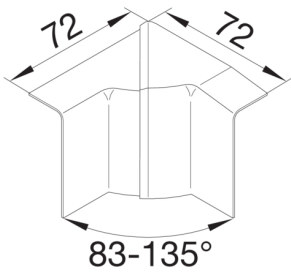

SL2005549016

Innerhorn SL20055 Vit

Teniska funktioner

Utförande

Montagesätt Klämbär

Lock, dörr

Frontlock med tätningskant Nej

Material

Färg RAL 9016

RAL-färg RAL 9016

Material ABS

Råmaterialgrupp plast

Yta Obehandlat

Dimensioner

Kanalhöjd 55 mm

Kanalbredd 20 mm

Inställningar

Vinkel 83 / 135 °

Tillbehör

Formstycke utförande Passform

Standard (er)

Godkännande CE

RoHS-direktiv frivillig efterlevnad

Säkerhet