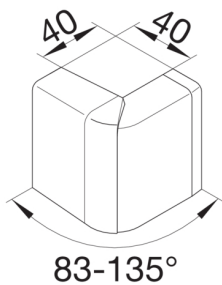

SL2005539016