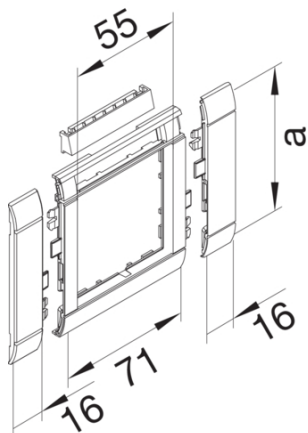

GR0802A9011

Frontram för 55mm märkn HF Sv

Teniska funktioner

Utförande

Montagesätt Vägghöjd

Utförande

Installationssätt Apparat med centrumbricka

Kanalsystem BR, BRA, BRS, BRH, BRN, BKIS, DA

Utförande 1 fack

Kompatibilitet

Produktkompatibilitet GLT5000, GLT5010, GLT4001, GLT1511

Kompatibelt för installation i apparatdosor Standard 60mm

Lock, dörr

Frontmonterad Intern

Lockbredd 80 mm

Form på lock för vägghöjd Plan

Material

Färg grafit svart

RAL-färg RAL 9011

Material ABS

Råmaterialgrupp plast

Yta Obehandlat

Dimensioner

Längd 103 mm

Öppningsbredd 55 mm

Öppningshöjd 55 mm

Montage

Montage Modular

Utrustning

Antal utgångar (med lock för FBK) 1

Standard (er)

RoHS-direktiv frivillig efterlevnad