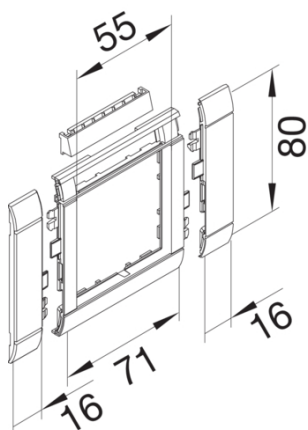

GR0802A9011

Frontram för 55mm märkn HF Sv

Teniska funktioner

Utförande

Montagesätt Vägghöjd

Utförande

Installationssätt Apparat med centrumbricka

Kanalsystem BR, BRA, BRS, BRH, BRN, BKIS, DA

Utförande 1 fack

Kompatibilitet

Produktkompatibilitet GLT5000, GLT5010, GLT4001, GLT1511

Kompatibelt för installation i apparatdosor Standard 60mm

Lock, dörr

Frontmonterad Intern

Lockbredd 80 mm

Form på lock för vägghöjd Plan

Material

Färg grafit svart

RAL-färg RAL 9011

Material ABS

Råmaterialgrupp plast

Yta Obehandlat

Dimensioner

Längd 103 mm

Öppningsbredd 55 mm

Öppningshöjd 55 mm

Montage

Montage Modular

Utrustning

Antal utgångar (med lock för FBK) 1

Standard (er)

RoHS-direktiv frivillig efterlevnad