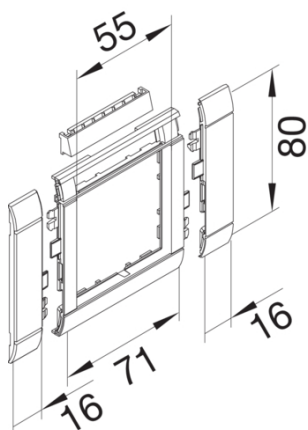

GR0802ALAN

Frontram för 55mm märkn HF Alu

Teniska funktioner

Utförande

Montagesätt Vägghöjd

Utförande

Installationssätt Apparat med centrumbricka

Kanalsystem BR, BRA, BRS, BRH, BRN, BKIS, DA

Utförande 1 fack

Kompatibilitet

Produktkompatibilitet GLT5000, GLT5010, GLT4001, GLT1511

Kompatibelt för installation i apparatdosor Standard 60mm

Lock, dörr

Frontmonterad Intern

Lockbredd 80 mm

Form på lock för vägghöjd Plan

Material

Färg Aluminium

Material ABS

Råmaterialgrupp plast

Yta Lackerad

Dimensioner

Längd 103 mm

Öppningsbredd 55 mm

Öppningshöjd 55 mm

Montage

Montage Modular

Utrustning

Antal utgångar (med lock för FBK) 1

Standard (er)

RoHS-direktiv frivillig efterlevnad

Säkerhet