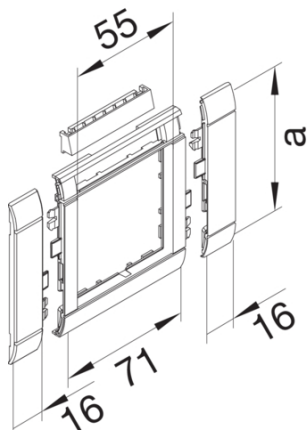

GR0802ALAN

Frontram för 55mm märkn HF Alu

Teniska funktioner

Utförande

Montagesätt Vägghöjd

Utförande

Installationssätt Apparat med centrumbricka

Kanalsystem BR, BRA, BRS, BRH, BRN, BKIS, DA

Utförande 1 fack

Kompatibilitet

Produktkompatibilitet GLT5000, GLT5010, GLT4001, GLT1511

Kompatibelt för installation i apparatdosor Standard 60mm

Lock, dörr

Frontmonterad Intern

Lockbredd 80 mm

Form på lock för vägghöjd Plan

Material

Färg Aluminium

Material ABS

Råmaterialgrupp plast

Yta Lackerad

Dimensioner

Längd 103 mm

Öppningsbredd 55 mm

Öppningshöjd 55 mm

Montage

Montage Modular

Utrustning

Antal utgångar (med lock för FBK) 1

Standard (er)

RoHS-direktiv frivillig efterlevnad

Säkerhet