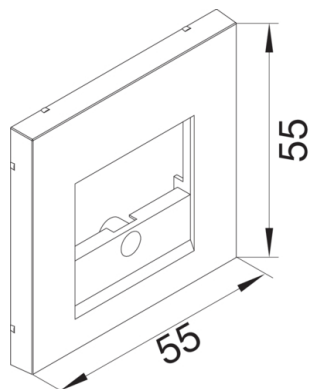

GZTAE3A9011

C-bricka Mediauttag/USB Sv

Teniska funktioner

Utförande

Typ	TAE
Montagesätt	Kläm och skruvbar

Utförande

Utförande	3 fack
-----------	--------

Material

Färg	grafitsvart
Färg	svart
RAL-färg	RAL 9011
Material	ABS
Råmaterialgrupp	plast
Yta	matt
Yta	Obehandlat
Transparent	nej

Dimensioner

Djup installerad produkt	13 mm
Höjd installerad produkt	55 mm
Bredd installerad produkt	55 mm