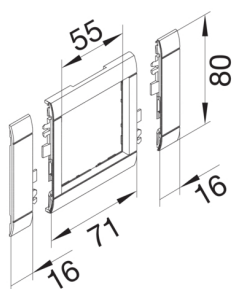

### Frontram för 55mm HF Svart

Teniska funktioner

#### Lock, dörr

Frontmonterad Intern

Lockbredd 80 mm

Form på lock för vägghöjd Plan

#### Dimensioner

Längd 103 mm

Öppningsbredd 55 mm

Öppningshöjd 55 mm