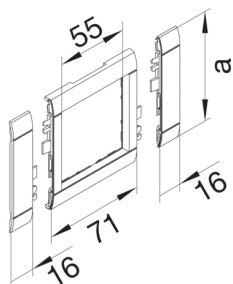

GR0800A9011