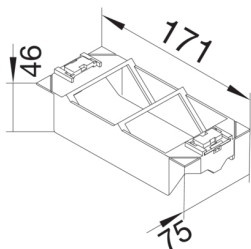

GTVD200

Apparatdosa för 2xData/Media

Teniska funktioner

Utförande

Utförande Stödformat

Material

Färg Svart
RAL-färg RAL 9005
Material Halogenfri PC - ABS
Råmaterialgrupp plast

Dimensioner

Djup installerad produkt 46 mm
Längd 171 mm
Bredd installerad produkt 75 mm

Montage

Monteringsmetod installationsenhet Klämma

Anslutning

Antal rörledning 8

Utrustning

Antal enheter installerade 2

Standard (er)