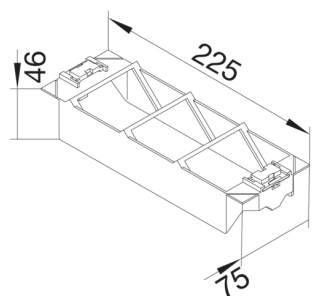

GTVD300

Apparatdosa för 3xData/Media

Teniska funktioner

Utförande

Utförande Stödformat

Material

Färg Svart
RAL-färg RAL 9005
Material Halogenfri PC - ABS
Råmaterialgrupp plast

Dimensioner

Djup installerad produkt 46 mm
Längd 225 mm
Bredd installerad produkt 75 mm

Montage

Monteringsmetod installationsenhet Klämma

Anslutning

Antal rörledning 12

Utrustning

Antal enheter installerade 3

Standard (er)

Godkännande EN50085-2-2
RoHS-direktiv frivillig efterlevnad

Säkerhet

Halogenfri ja