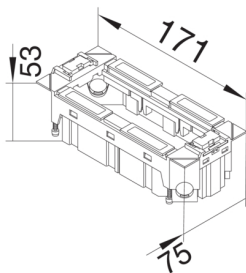

GTVR300

Appdosor för VQ06, VR06, VR10

Teniska funktioner

Utförande

Utförande Modell av stöd

Material

Färg	Svart
RAL-färg	RAL 9005
Material	Halogenfri PC - ABS
Råmaterialgrupp	plast

Dimensioner

Djup installerad produkt	53 mm
Längd	171 mm
Bredd installerad produkt	75 mm

Montage

Monteringsmetod installationsenhet Klämma

Anslutning

Antal rörledning	4
Antal töjningsskydd	4

Utrustning

Antal enheter installerade 3