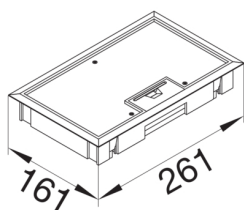

Box låg viklock E04 8mm Sv

Teniska funktioner

Utförande

Kabelutgång Med kabelutgång i locket

Utförande

Utförande Rektangulär

Lock, dörr

Material kåpa Polyamid

Material

Färg Svart

RAL-färg RAL 9005

Material Polyamid (PA)

Råmaterialgrupp plast

Dimensioner

Minimalt installationsdjup 53 mm

Yttre längd 161 mm

Höjd 147 mm

Bredd 247 mm

Mattans tjocklek 8 mm

Yttre bredd 261 mm

Montage

Anpassad för utomhusanvändning nej

Anslutning

Antal rörledning 1

Antal uttag typ SCHUKO 4

Utrustning

Antal enheter installerade 4

Antal uttagsdosor 2

Standard (er)

Godkännande EN50085-2-2

Säkerhet

Halogenfri ja

Slaghållfasthet IK08