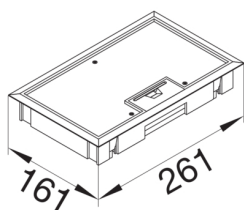

KDE04087011

Box låg viklock E04 8mm Grå

Teniska funktioner

Utförande

Kabelutgång Med kabelutgång i locket

Utförande

Utförande Rektangulär

Lock, dörr

Yttre längd 161 mm

Höjd 147 mm

Bredd 247 mm

Mattans tjocklek 8 mm

Yttre bredd 261 mm

Montage

Anpassad för utomhusanvändning nej

Anslutning