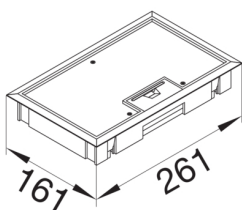

Box låg viklock E04 5mm Sv

Teniska funktioner

Utförande

Kabelutgång Med kabelutgång i locket

Utförande

Utförande Rektangulär

Lock, dörr

Material kåpa Polyamid

Material

Färg Svart

RAL-färg RAL 9005

Material Polyamid (PA)

Råmaterialgrupp plast

Dimensioner

Minimalt installationsdjup 50 mm

Yttre längd 161 mm

Höjd 147 mm

Bredd 247 mm

Mattans tjocklek 5 mm

Yttre bredd 261 mm

Montage

Anpassad för utomhusanvändning nej

Anslutning

Antal rörledning 1

Antal uttag typ SCHUKO 4

Utrustning

Antal enheter installerade 4

Antal uttagsdosor 2

Standard (er)

Godkännande EN50085-2-2

Säkerhet

Halogenfri ja

Slaghållfasthet IK08