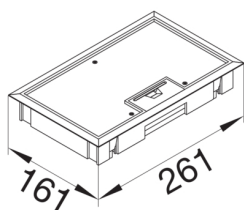

KDE04057011

Box låg viklock E04 5mm Grå

Teniska funktioner

Utförande

Kabelutgång Med kabelutgång i locket

Utförande

Utförande Rektangulär

Lock, dörr

Yttre längd 161 mm

Höjd 147 mm

Bredd 247 mm

Mattans tjocklek 5 mm

Yttre bredd 261 mm

Montage

Anpassad för utomhusanvändning nej

Anslutning