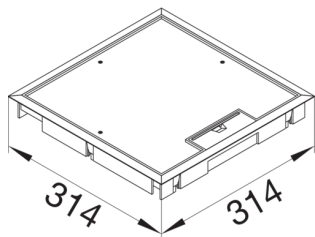

KDQ08129005

Box låg viklock Q08 12mm Sv

Teniska funktioner

Utförande

Kabelutgång Med kabelutgång i locket

Utförande

Utförande Fyrkantig

Lock, dörr

Material kåpa Polyamid

Material

Färg Svart

RAL-färg RAL 9005

Material Polyamid (PA)

Råmaterialgrupp plast

Dimensioner

Minimalt installationsdjup 57 mm

Yttre längd 314 mm

Höjd 294 mm

Bredd 294 mm

Mattans tjocklek 12 mm

Yttre bredd 314 mm

Montage

Anpassad för utomhusanvändning nej

Anslutning