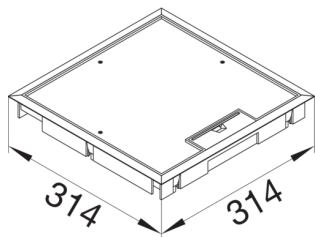

KDQ08127011

Box låg viklock Q08 12mm Grå

Teniska funktioner

Utförande

Kabelutgång Med kabelutgång i locket

Utförande

Utförande Fyrkantig

Lock, dörr

Yttre längd 314 mm

Höjd 294 mm

Bredd 294 mm

Mattans tjocklek 12 mm

Yttre bredd 314 mm

Montage

Anpassad för utomhusanvändning nej

Anslutning