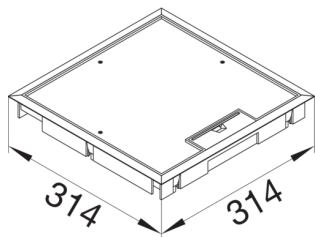

KDQ08059005