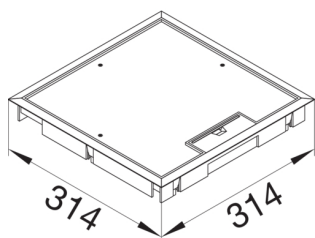

KDQ08057011

Box låg viklock Q08 5mm Grå

Teniska funktioner

Utförande

Kabelutgång Med kabelutgång i locket

Utförande

Utförande Fyrkantig

Lock, dörr

Yttre längd 314 mm

Höjd 294 mm

Bredd 294 mm

Mattans tjocklek 5 mm

Yttre bredd 314 mm

Montage

Anpassad för utomhusanvändning nej

Anslutning