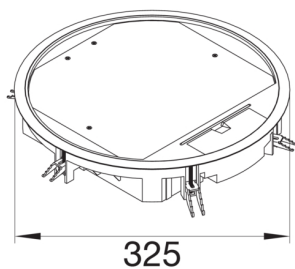

VR12129005