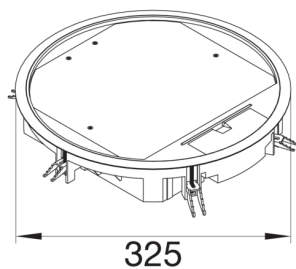

VR12127011

Golvbox VR12 ytskikt 12mm Grå

Teniska funktioner

Utförande

Kabelutgång Med kabelutgång i locket

Utförande

Utförande Rund

Lock, dörr

Minimalt installationsdjup 84 mm

Innerdiameter 306 mm

Mattans tjocklek 12 mm

Montage

Anpassad för utomhusanvändning nej

Anslutning

Antal rörledning 1

Antal uttag typ SCHUKO 12