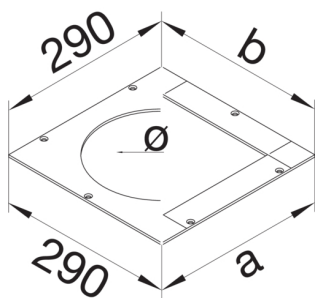

UDM2147E04