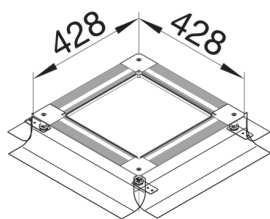

### Ingjutningsbox H stl 2 50-80mm

Teniska funktioner

#### Dimensioner

Kanalhöjd 50 mm

Längd 428 mm

Kanalbredd 50 / 80 mm