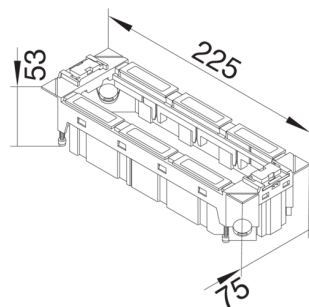

GTVR400

Appdosa för VQ12, VR12, VR10mi

Teniska funktioner

Utförande

Utförande Modell av stöd

Material

| | |
|-----------------|---------------------|
| Färg | Svart |
| RAL-färg | RAL 9005 |
| Material | Halogenfri PC - ABS |
| Råmaterialgrupp | plast |

Dimensioner

| | |
|---------------------------|--------|
| Djup installerad produkt | 53 mm |
| Längd | 225 mm |
| Bredd installerad produkt | 75 mm |

Montage

Monteringsmetod installationsenhet Klämma

Anslutning