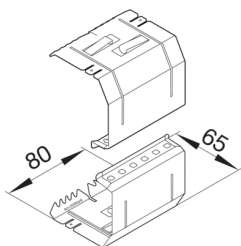

BRS6521091

Skarv till BRS 210 kabelkanal

Teniska funktioner

Anslutning

Skarv Ingen koppling

Lock, dörr

Lockbredd 80 mm

Antal monterbara lock 1

Material

Färg Förzinkad

Material Stålbleck

Råmaterialgrupp stål

Yta Förzinkad

Dimensioner

Kanalhöjd 65 mm

Längd 2000 mm

Kanalbredd 210 mm

Utrustning

Antal kammare 1

Användning

Anslutningstyp Koppling

Standard (er)

RoHs-direktiv frivillig efterlevnad

Form