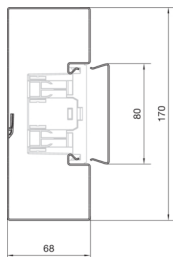

BRS6517019010

Grundprofil BRS 65x170 Vit

Teniska funktioner

Kompatibilitet

Kompatibelt för installation i apparatdosor Standard 60mm, 45mm

Anslutning

Skarv Extra koppling

Kapacitet

Antal ledningar 11mm (3x1,5mm²-3x2,5mm²) 29 / 42

Lock, dörr

Frontmonterad Intern

Lockbredd 80 mm

Antal monterbara lock 1

Material

Färg vit

RAL-färg RAL 9010 - Ren vit

Material Stålbleck

Råmaterialgrupp stål

Yta Pulverlackad

Dimensioner

Kanalhöjd 68 mm

Längd 2000 mm

Kanalbredd 170 mm

Kabel

Internt tvärsnitt 10240 mm²

Utrustning

Antal plomberbara avskiljare 1

Antal kammare 1

Standard (er)

Godkännande EN50085-2-1

RoHS-direktiv frivillig efterlevnad

Säkerhet