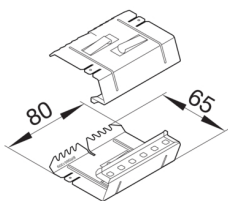

### Skarv till BRS 130 kabelkanal

Teniska funktioner

#### Lock, dörr

Lockbredd 80 mm

Antal monterbara lock 1

#### Dimensioner

Kanalhöjd 65 mm

Längd 2000 mm

Kanalbredd 130 mm