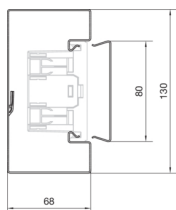

BRS6513019010

Grundprofil BRS 68x130 Vit

Teniska funktioner

Kompatibilitet

Kompatibelt för installation i apparatdosor Standard 60mm, 45mm

Anslutning

Skarv Extra koppling

Kapacitet

Antal ledningar 11mm (3x1,5mm²-3x2,5mm²) 18 / 32

Lock, dörr

Frontmonterad Intern

Lockbredd 80 mm

Antal monterbara lock 1

Material

Färg vit

RAL-färg RAL 9010 - Ren vit

Material Stålbleck

Råmaterialgrupp stål

Yta Pulverlackad

Dimensioner

Kanalhöjd 68 mm

Längd 2000 mm

Kanalbredd 130 mm

Kabel

Internt tvärsnitt 7700 mm²

Utrustning

Antal plomberbara avskiljare 1

Antal kammare 1

Standard (er)

Godkännande EN50085-2-1

RoHS-direktiv frivillig efterlevnad

Säkerhet